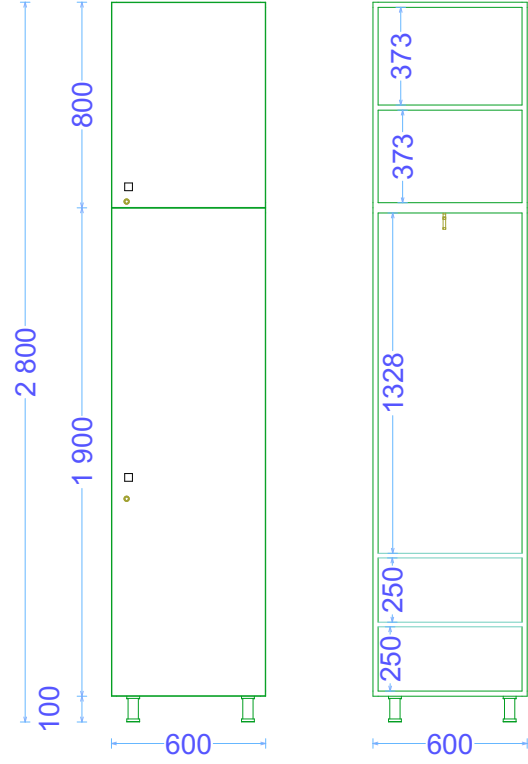

Sayı: 11 əd

Material: LDSP 18 mm - Türkiyə istehsalı
Aksessuar: Türkiyə istehsalı

Asılqanlı geyim dolabı : 2000 x 600 x 500

Sayı: 41 əd

Material: LDSP 18 mm - Türkiyə istehsalı
Aksessuar: Türkiyə istehsalı

Asılıqlanlı geyim dolabı: 2800 x 600 x 500

Sayı: 1 əd

Material: LDSP 18 mm - Türkiyə istehsalı
Aksessuar: Türkiyə istehsalı

Çarpayı: 2070 x 950

Sayı: 25 əd

Material: LDSP 18 mm - Türkiye istehsalı

Baza: demir

Aksessuar: Türkiye istehsalı

Çərçivəli divar güzgüsü: 1800 x 600

Sayı: 13 əd

60

600

1 800

600

Material: LDSP 18 mm - Türkiye istehsalı
Aksesuar: Türkiye istehsalı

Yazı masası : 1000 x 600 x 740

Sayı: 7 əd

Material: LDSP 18 mm - Türkiyə istehsalı
Aksesuar: Türkiyə istehsalı

Yazı masası : 1400 x 700 x 740

Sayı: 1 ed

Material: LDSP 18 mm - Türkiye istehsalı
Aksesuar: Türkiye istehsalı