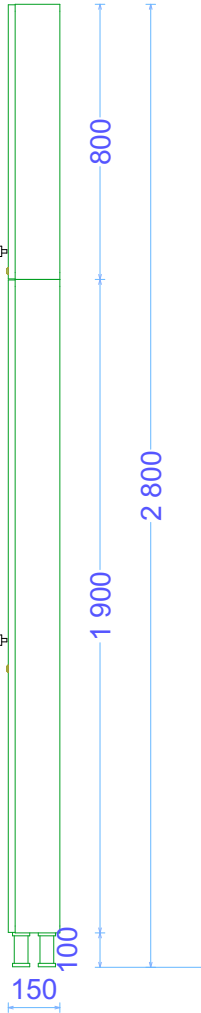

Asılıqlanlı geyim dolabı: 2800 x 600 x 500

Sayı: 1 əd

Material: LDSP 18 mm - Türkiyə istehsalı
Aksessuar: Türkiyə istehsalı

Çarpayı: 2070 x 950

Sayı: 25 əd

Material: LDSP 18 mm - Türkiye istehsalı

Baza: demir

Divan: 1600 x 800 x 850

Sayı: 3 ed

Material: parça - Türkiye istehsalı
Aksesuar: Türkiye istehsalı

Elektrik ıxıřlarının zerini baęlayan dolab: 2800 x 600 x 500

Sayı: 1 d

Material: LDSP 18 mm - Trkiye istehsalı
Aksessuar: Trkiye istehsalı