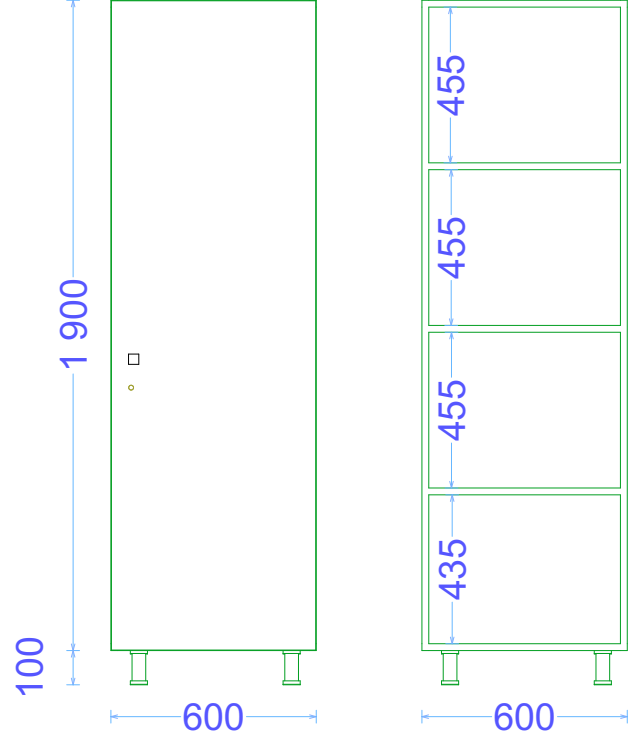

Konfrans zalı için masa: 1650 x 750 x 750

Sayı: 2 əd

Material: LDSP 18 mm - Türkiye istehsalı
Aksesuar: Türkiye istehsalı

Pilləkən altı dolab: 3300 x 2300 x 656 x 687

Sayı: 1 əd

Material: LDSP 18 mm - Türkiyə istehsalı
Aksesuar: Türkiyə istehsalı

Qeydiyyat masası: 1200 x 3000 x 800

Sayı: 1 əd

Material: LDSP 18 mm - Türkiyə istehsalı
Aksessuar: Türkiyə istehsalı

Rəfli geyim dolabı : 2000 x 600 x 500
Sayı: 5 əd

Material: LDSP 18 mm - Türkiyə istehsalı
Aksessuar: Türkiyə istehsalı

Təssərrüfat malları üçün dolab: 2800 x 600 x 500

Sayı: 5 əd

Material: LDSP 18 mm - Türkiyə istehsalı
Aksessuar: Türkiyə istehsalı

TV stand: 2700 x 2500 x 350

Sayı: 1 əd

Material: LDSP 18 mm - Türkiyə istehsalı
Aksesuar: Türkiyə istehsalı

Yazı masası : 1000 x 600 x 740

Sayı: 7 əd

Material: LDSP 18 mm - Türkiyə istehsalı
Aksesuar: Türkiyə istehsalı

Yazı masası : 1400 x 700 x 740

Sayı: 1 ed

Material: LDSP 18 mm - Türkiye istehsalı
Aksesuar: Türkiye istehsalı