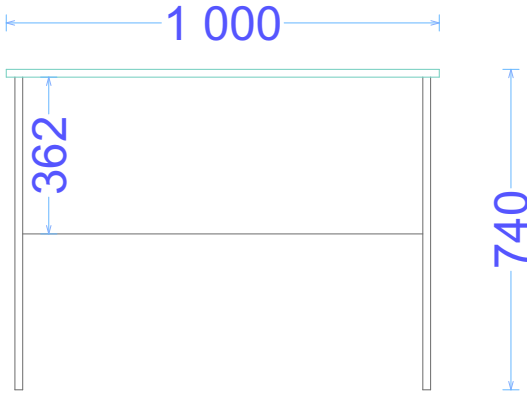

Təssərrüfat malları üçün dolab: 2800 x 600 x 500

Sayı: 5 əd

Material: LDSP 18 mm - Türkiyə istehsalı
Aksessuar: Türkiyə istehsalı

TV stand: 2700 x 2500 x 350

Sayı: 1 əd

Material: LDSP 18 mm - Türkiyə istehsalı
Aksesuar: Türkiyə istehsalı

Yazı masası : 1000 x 600 x 740

Sayı: 7 əd

Material: LDSP 18 mm - Türkiyə istehsalı
Aksesuar: Türkiyə istehsalı

Yazı masası : 1400 x 700 x 740

Sayı: 1 ed

Material: LDSP 18 mm - Türkiye istehsalı
Aksesuar: Türkiye istehsalı