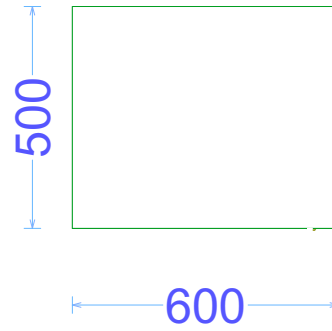

Konfrans zalı için masa: 1650 x 750 x 750

Sayı: 2 əd

Material: LDSP 18 mm - Türkiye istehsalı
Aksesuar: Türkiye istehsalı

Pilləkən altı dolab: 3300 x 2300 x 656 x 687

Sayı: 1 əd

Material: LDSP 18 mm - Türkiyə istehsalı
Aksesuar: Türkiyə istehsalı

Qeydiyyat masası: 1200 x 3000 x 800

Sayı: 1 əd

Material: LDSP 18 mm - Türkiyə istehsalı
Aksessuar: Türkiyə istehsalı

Rəfli geyim dolabı : 2000 x 600 x 500
Sayı: 5 əd

Material: LDSP 18 mm - Türkiyə istehsalı
Aksessuar: Türkiyə istehsalı