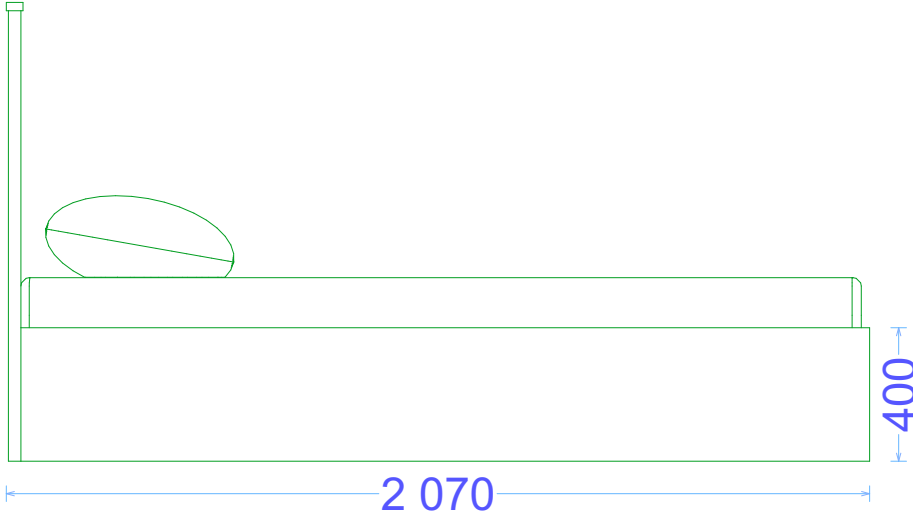

Asılıqlanlı geyim dolabı: 2800 x 600 x 500

Sayı: 1 əd

Material: LDSP 18 mm - Türkiyə istehsalı
Aksessuar: Türkiyə istehsalı

Çarpayı: 2070 x 950

Sayı: 25 əd

Material: LDSP 18 mm - Türkiye istehsalı

Baza: demir

Aksessuar: Türkiye istehsalı

Çərçivəli divar güzgüsü: 1800 x 600

Sayı: 13 əd

60

600

1 800

600

Material: LDSP 18 mm - Türkiye istehsalı
Aksesuar: Türkiye istehsalı