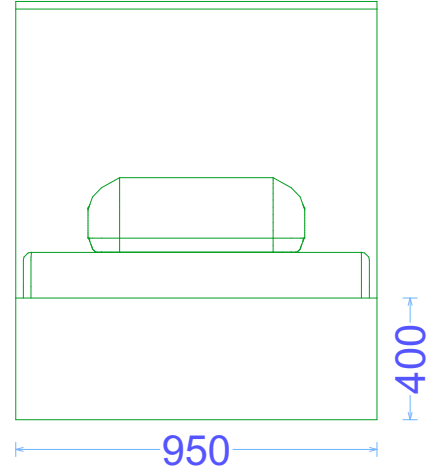

Sayı: 11 əd

Material: LDSP 18 mm - Türkiyə istehsalı
Aksessuar: Türkiyə istehsalı

Asılqanlı geyim dolabı : 2000 x 600 x 500

Sayı: 41 əd

Material: LDSP 18 mm - Türkiyə istehsalı
Aksessuar: Türkiyə istehsalı

Asılıqlanlı geyim dolabı: 2800 x 600 x 500

Sayı: 1 əd

Material: LDSP 18 mm - Türkiyə istehsalı
Aksessuar: Türkiyə istehsalı

Çarpayı: 2070 x 950

Sayı: 25 əd

Material: LDSP 18 mm - Türkiye istehsalı

Baza: demir

Aksessuar: Türkiye istehsalı

Çərçivəli divar güzgüsü: 1800 x 600

Sayı: 13 əd

60

600

1 800

600

Material: LDSP 18 mm - Türkiye istehsalı
Aksesuar: Türkiye istehsalı

Divan: 1600 x 800 x 850

Sayı: 3 ed

Material: parça - Türkiye istehsalı
Aksesuar: Türkiye istehsalı

Elektrik ıxıřlarının zerini baęlayan dolab: 2800 x 600 x 500

Sayı: 1 d

Material: LDSP 18 mm - Trkiye istehsalı
Aksessuar: Trkiye istehsalı