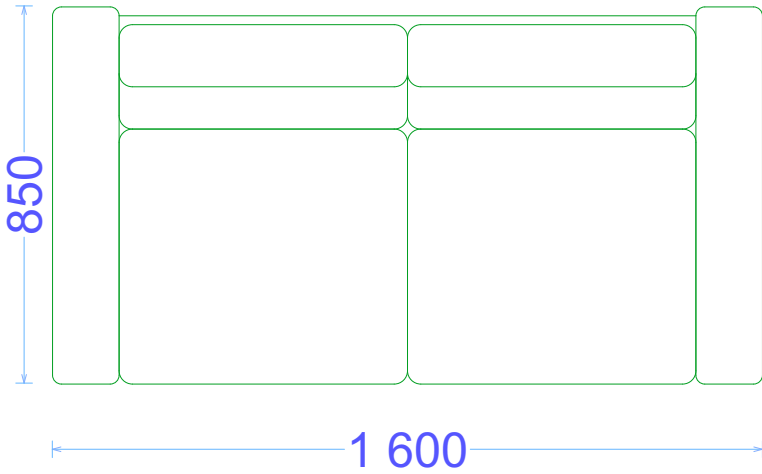

Asılıqlanlı geyim dolabı: 2800 x 600 x 500

Sayı: 1 əd

Material: LDSP 18 mm - Türkiyə istehsalı
Aksessuar: Türkiyə istehsalı

Çarpayı: 2070 x 950

Sayı: 25 əd

Material: LDSP 18 mm - Türkiye istehsalı

Baza: demir

Aksessuar: Türkiye istehsalı

Çərçivəli divar güzgüsü: 1800 x 600

Sayı: 13 əd

60

600

1 800

600

Material: LDSP 18 mm - Türkiye istehsalı
Aksesuar: Türkiye istehsalı

Divan: 1600 x 800 x 850

Sayı: 3 ed

Material: parça - Türkiye istehsalı
Aksesuar: Türkiye istehsalı

Elektrik ıxıřlarının zerini baęlayan dolab: 2800 x 600 x 500

Sayı: 1 d

Material: LDSP 18 mm - Trkiye istehsalı
Aksessuar: Trkiye istehsalı

Yazı masası : 1000 x 600 x 740

Sayı: 7 əd

Material: LDSP 18 mm - Türkiyə istehsalı
Aksesuar: Türkiyə istehsalı

Yazı masası : 1400 x 700 x 740

Sayı: 1 ed

Material: LDSP 18 mm - Türkiye istehsalı
Aksesuar: Türkiye istehsalı