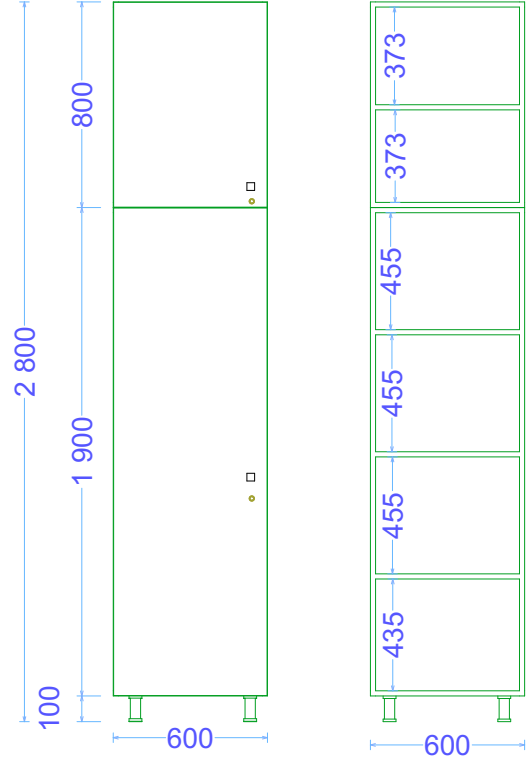

Konfrans zalı için masa: 1650 x 750 x 750

Sayı: 2 əd

Material: LDSP 18 mm - Türkiye istehsalı
Aksesuar: Türkiye istehsalı

Pilləkən altı dolab: 3300 x 2300 x 656 x 687

Sayı: 1 əd

Material: LDSP 18 mm - Türkiyə istehsalı
Aksesuar: Türkiyə istehsalı

Qeydiyyat masası: 1200 x 3000 x 800

Sayı: 1 əd

Material: LDSP 18 mm - Türkiyə istehsalı
Aksessuar: Türkiyə istehsalı

Rəfli geyim dolabı : 2000 x 600 x 500
Sayı: 5 əd

Material: LDSP 18 mm - Türkiyə istehsalı
Aksessuar: Türkiyə istehsalı

Təssərrüfat malları üçün dolab: 2800 x 600 x 500

Sayı: 5 əd

Material: LDSP 18 mm - Türkiyə istehsalı
Aksessuar: Türkiyə istehsalı

TV stand: 2700 x 2500 x 350

Sayı: 1 əd

Material: LDSP 18 mm - Türkiyə istehsalı
Aksesuar: Türkiyə istehsalı

Yazı masası : 1000 x 600 x 740

Sayı: 7 əd

Material: LDSP 18 mm - Türkiyə istehsalı
Aksesuar: Türkiyə istehsalı

Yazı masası : 1400 x 700 x 740

Sayı: 1 ed

Material: LDSP 18 mm - Türkiye istehsalı
Aksesuar: Türkiye istehsalı