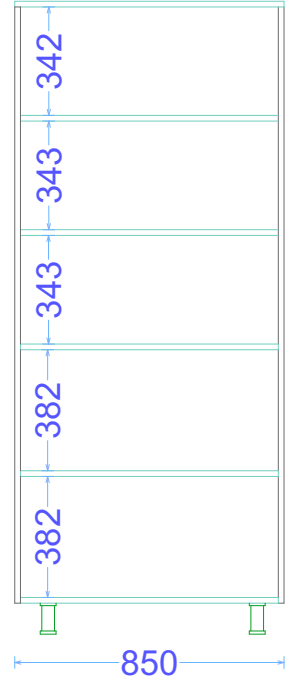

Asılıqlanlı geyim dolabı: 2800 x 600 x 500

Sayı: 1 əd

Material: LDSP 18 mm - Türkiyə istehsalı
Aksessuar: Türkiyə istehsalı

Çarpayı: 2070 x 950

Sayı: 25 əd

Material: LDSP 18 mm - Türkiye istehsalı

Baza: demir

Divan: 1600 x 800 x 850

Sayı: 3 ed

Material: parça - Türkiye istehsalı
Aksesuar: Türkiye istehsalı

Elektrik ıxıřlarının zerini baęlayan dolab: 2800 x 600 x 500

Sayı: 1 d

Material: LDSP 18 mm - Trkiye istehsalı
Aksessuar: Trkiye istehsalı

Fayllar üçün şüşə qapılı dolab : 2000 x 850 x 500

Sayı: 1 əd

Material: LDSP 18 mm - Türkiyə istehsalı
Aksesuar: Türkiyə istehsalı

Kitab dolabı: 2000 x 600 x 350

Sayı: 1 əd

Material: LDSP 18 mm - Türkiyə istehsalı
Aksesuar: Türkiyə istehsalı

Konfrans zalı için masa: 1650 x 750 x 750

Sayı: 2 əd

Material: LDSP 18 mm - Türkiye istehsalı
Aksesuar: Türkiye istehsalı

Pilləkən altı dolab: 3300 x 2300 x 656 x 687

Sayı: 1 əd

Material: LDSP 18 mm - Türkiyə istehsalı
Aksesuar: Türkiyə istehsalı