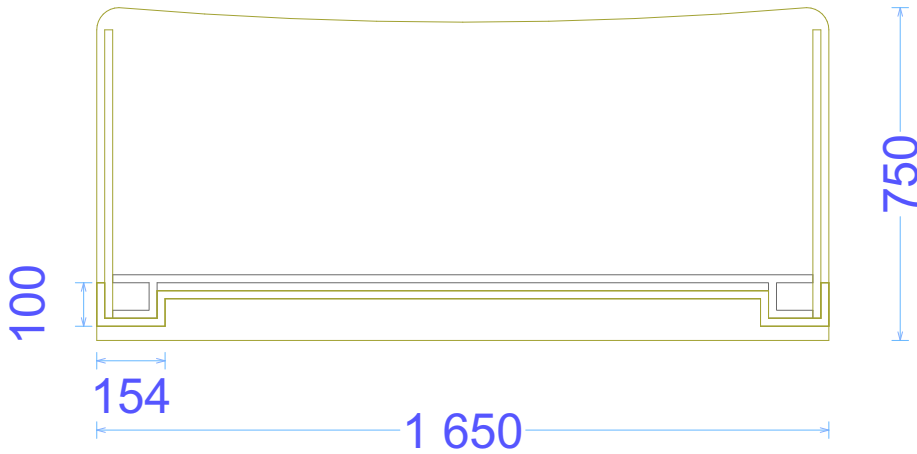

Divan: 1600 x 800 x 850

Sayı: 3 ed

Material: parça - Türkiye istehsalı
Aksesuar: Türkiye istehsalı

Elektrik ıxıřlarının zerini baęlayan dolab: 2800 x 600 x 500

Sayı: 1 d

Material: LDSP 18 mm - Trkiye istehsalı
Aksessuar: Trkiye istehsalı

Fayllar üçün şüşə qapılı dolab : 2000 x 850 x 500

Sayı: 1 əd

Material: LDSP 18 mm - Türkiyə istehsalı
Aksesuar: Türkiyə istehsalı

Kitab dolabı: 2000 x 600 x 350

Sayı: 1 əd

Material: LDSP 18 mm - Türkiyə istehsalı
Aksesuar: Türkiyə istehsalı

Konfrans zalı için masa: 1650 x 750 x 750

Sayı: 2 əd

Material: LDSP 18 mm - Türkiye istehsalı
Aksesuar: Türkiye istehsalı

Pilləkən altı dolab: 3300 x 2300 x 656 x 687

Sayı: 1 əd

Material: LDSP 18 mm - Türkiyə istehsalı
Aksesuar: Türkiyə istehsalı

Yazı masası : 1000 x 600 x 740

Sayı: 7 əd

Material: LDSP 18 mm - Türkiyə istehsalı
Aksesuar: Türkiyə istehsalı

Yazı masası : 1400 x 700 x 740

Sayı: 1 ed

Material: LDSP 18 mm - Türkiye istehsalı
Aksesuar: Türkiye istehsalı