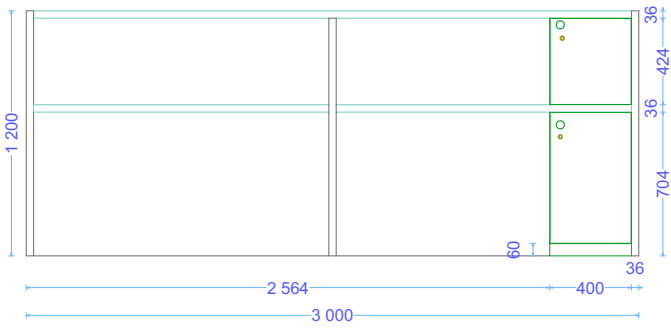

Qeydiyyat masası: 1200 x 3000 x 800

Sayı: 1 əd