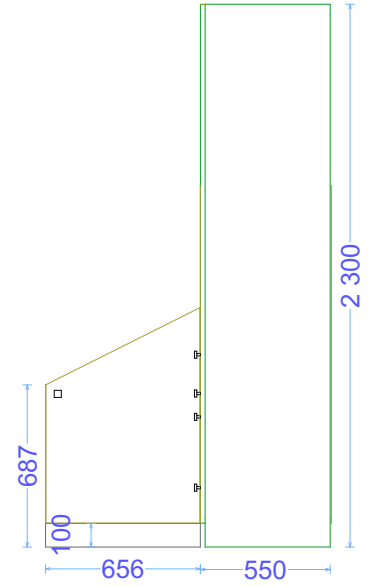

Konfrans zalı için masa: 1650 x 750 x 750

Sayı: 2 əd

Material: LDSP 18 mm - Türkiye istehsalı
Aksesuar: Türkiye istehsalı

Pilləkən altı dolab: 3300 x 2300 x 656 x 687

Sayı: 1 əd

Material: LDSP 18 mm - Türkiyə istehsalı
Aksesuar: Türkiyə istehsalı

Qeydiyyat masası: 1200 x 3000 x 800

Sayı: 1 əd

Material: LDSP 18 mm - Türkiyə istehsalı
Aksessuar: Türkiyə istehsalı

Rəfli geyim dolabı : 2000 x 600 x 500
Sayı: 5 əd

Material: LDSP 18 mm - Türkiyə istehsalı
Aksessuar: Türkiyə istehsalı

Yazı masası : 1000 x 600 x 740

Sayı: 7 əd

Material: LDSP 18 mm - Türkiyə istehsalı
Aksesuar: Türkiyə istehsalı

Yazı masası : 1400 x 700 x 740

Sayı: 1 ed

Material: LDSP 18 mm - Türkiye istehsalı
Aksesuar: Türkiye istehsalı