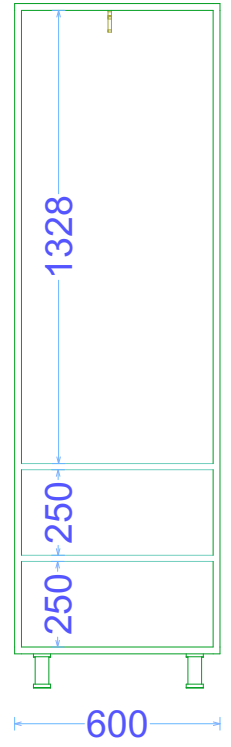

Asılqanlı geyim dolabı : 2000 x 600 x 500

Sayı: 41 əd

Material: LDSP 18 mm - Türkiyə istehsalı
Aksessuar: Türkiyə istehsalı