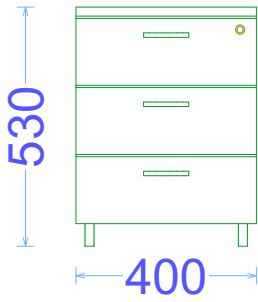

Sayı: 11 əd

Material: LDSP 18 mm - Türkiyə istehsalı
Aksessuar: Türkiyə istehsalı

Asılqanlı geyim dolabı : 2000 x 600 x 500

Sayı: 41 əd

Material: LDSP 18 mm - Türkiyə istehsalı
Aksessuar: Türkiyə istehsalı

Asılıqlanlı geyim dolabı: 2800 x 600 x 500

Sayı: 1 əd

Material: LDSP 18 mm - Türkiyə istehsalı
Aksessuar: Türkiyə istehsalı

Çarpayı: 2070 x 950

Sayı: 25 əd

Material: LDSP 18 mm - Türkiye istehsalı

Baza: demir

Divan: 1600 x 800 x 850

Sayı: 3 ed

Material: parça - Türkiye istehsalı
Aksesuar: Türkiye istehsalı

Elektrik ıxıřlarının zerini baęlayan dolab: 2800 x 600 x 500

Sayı: 1 d

Material: LDSP 18 mm - Trkiye istehsalı
Aksessuar: Trkiye istehsalı

Konfrans zalı için masa: 1650 x 750 x 750

Sayı: 2 əd

Material: LDSP 18 mm - Türkiye istehsalı
Aksesuar: Türkiye istehsalı

Pilləkən altı dolab: 3300 x 2300 x 656 x 687

Sayı: 1 əd

Material: LDSP 18 mm - Türkiyə istehsalı
Aksesuar: Türkiyə istehsalı