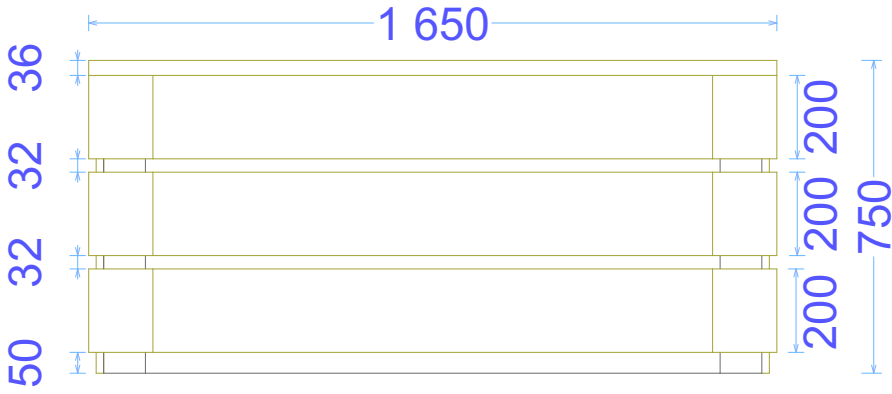

Konfrans zalı için masa: 1650 x 750 x 750

Sayı: 2 əd

Material: LDSP 18 mm - Türkiye istehsalı
Aksesuar: Türkiye istehsalı