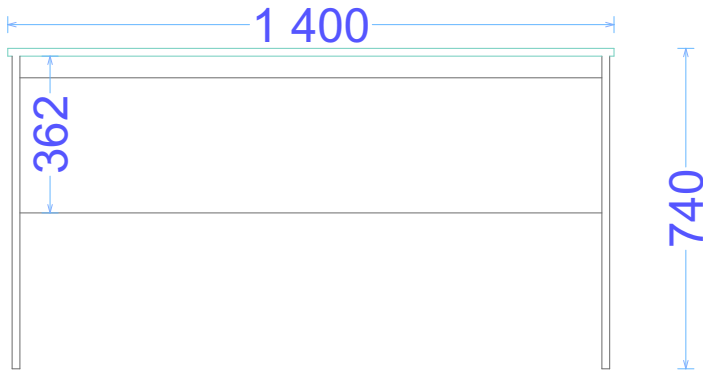

Yazı masası : 1000 x 600 x 740

Sayı: 7 əd

Material: LDSP 18 mm - Türkiyə istehsalı
Aksesuar: Türkiyə istehsalı

Yazı masası : 1400 x 700 x 740

Sayı: 1 ed

Material: LDSP 18 mm - Türkiye istehsalı
Aksesuar: Türkiye istehsalı