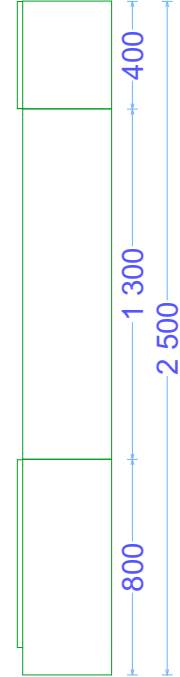

Divan: 1600 x 800 x 850

Sayı: 3 ed

Material: parça - Türkiye istehsalı
Aksesuar: Türkiye istehsalı

Elektrik ıxıřlarının zerini baęlayan dolab: 2800 x 600 x 500

Sayı: 1 d

Material: LDSP 18 mm - Trkiye istehsalı
Aksessuar: Trkiye istehsalı

Konfrans zalı için masa: 1650 x 750 x 750

Sayı: 2 əd

Material: LDSP 18 mm - Türkiye istehsalı
Aksesuar: Türkiye istehsalı

Pilləkən altı dolab: 3300 x 2300 x 656 x 687

Sayı: 1 əd

Material: LDSP 18 mm - Türkiyə istehsalı
Aksesuar: Türkiyə istehsalı

Təssərrüfat malları üçün dolab: 2800 x 600 x 500

Sayı: 5 əd

Material: LDSP 18 mm - Türkiyə istehsalı
Aksessuar: Türkiyə istehsalı

TV stand: 2700 x 2500 x 350

Sayı: 1 əd

Material: LDSP 18 mm - Türkiyə istehsalı
Aksesuar: Türkiyə istehsalı

Yazı masası : 1000 x 600 x 740

Sayı: 7 əd

Material: LDSP 18 mm - Türkiyə istehsalı
Aksesuar: Türkiyə istehsalı

Yazı masası : 1400 x 700 x 740

Sayı: 1 ed

Material: LDSP 18 mm - Türkiye istehsalı
Aksesuar: Türkiye istehsalı