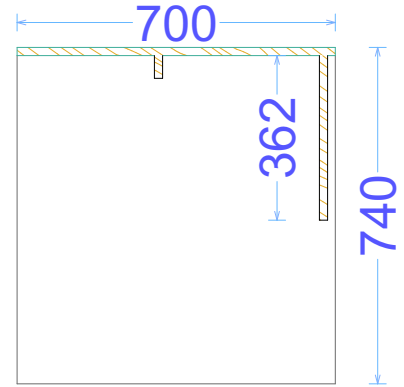

Divan: 1600 x 800 x 850

Sayı: 3 ed

Material: parça - Türkiye istehsalı
Aksesuar: Türkiye istehsalı

Elektrik ıxıřlarının zerini baęlayan dolab: 2800 x 600 x 500

Sayı: 1 d

Material: LDSP 18 mm - Trkiye istehsalı
Aksessuar: Trkiye istehsalı

Konfrans zalı için masa: 1650 x 750 x 750

Sayı: 2 əd

Material: LDSP 18 mm - Türkiye istehsalı
Aksesuar: Türkiye istehsalı

Pilləkən altı dolab: 3300 x 2300 x 656 x 687

Sayı: 1 əd

Material: LDSP 18 mm - Türkiyə istehsalı
Aksesuar: Türkiyə istehsalı

Təssərrüfat malları üçün dolab: 2800 x 600 x 500

Sayı: 5 əd

Material: LDSP 18 mm - Türkiyə istehsalı
Aksessuar: Türkiyə istehsalı

TV stand: 2700 x 2500 x 350

Sayı: 1 əd

Material: LDSP 18 mm - Türkiyə istehsalı
Aksesuar: Türkiyə istehsalı

Yazı masası : 1000 x 600 x 740

Sayı: 7 əd

Material: LDSP 18 mm - Türkiyə istehsalı
Aksesuar: Türkiyə istehsalı

Yazı masası : 1400 x 700 x 740

Sayı: 1 ed

Material: LDSP 18 mm - Türkiye istehsalı
Aksesuar: Türkiye istehsalı