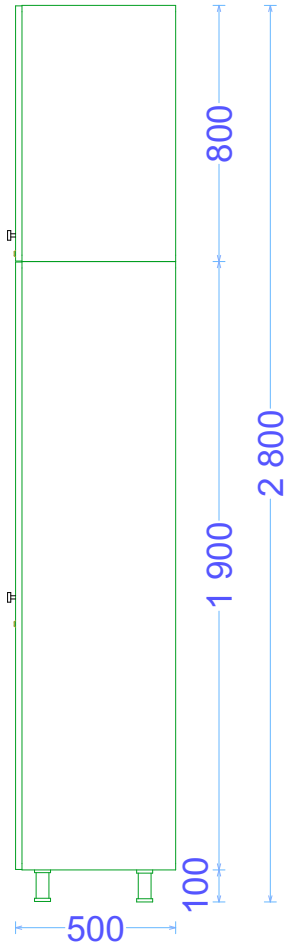

Divan: 1600 x 800 x 850

Sayı: 3 ed

Material: parça - Türkiye istehsalı
Aksesuar: Türkiye istehsalı

Elektrik ıxıřlarının zerini baęlayan dolab: 2800 x 600 x 500

Sayı: 1 d

Material: LDSP 18 mm - Trkiye istehsalı
Aksessuar: Trkiye istehsalı

Konfrans zalı için masa: 1650 x 750 x 750

Sayı: 2 əd

Material: LDSP 18 mm - Türkiye istehsalı
Aksesuar: Türkiye istehsalı

Pilləkən altı dolab: 3300 x 2300 x 656 x 687

Sayı: 1 əd

Material: LDSP 18 mm - Türkiyə istehsalı
Aksesuar: Türkiyə istehsalı

Qeydiyyat masası: 1200 x 3000 x 800

Sayı: 1 əd

Material: LDSP 18 mm - Türkiyə istehsalı
Aksessuar: Türkiyə istehsalı

Rəfli geyim dolabı : 2000 x 600 x 500
Sayı: 5 əd

Material: LDSP 18 mm - Türkiyə istehsalı
Aksessuar: Türkiyə istehsalı

Təssərrüfat malları üçün dolab: 2800 x 600 x 500

Sayı: 5 əd

Material: LDSP 18 mm - Türkiyə istehsalı
Aksessuar: Türkiyə istehsalı

TV stand: 2700 x 2500 x 350

Sayı: 1 əd

Material: LDSP 18 mm - Türkiyə istehsalı
Aksesuar: Türkiyə istehsalı