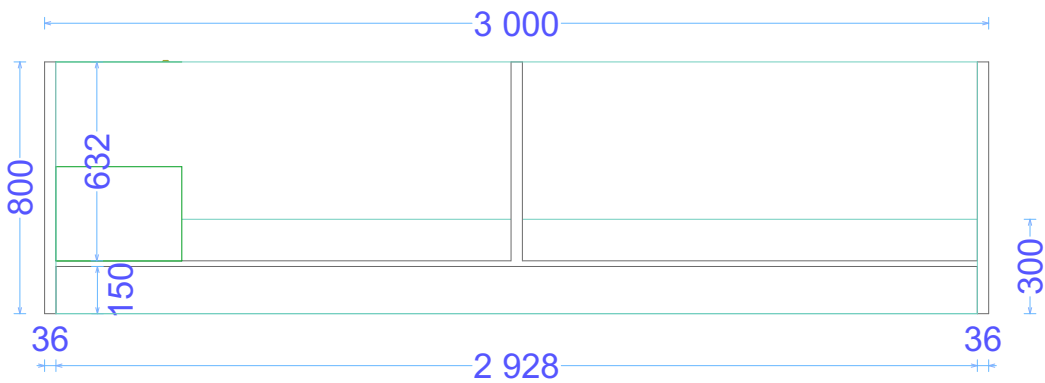

Material: LDSP 18 mm - Türkiyə istehsalı
Aksessuar: Türkiyə istehsalı