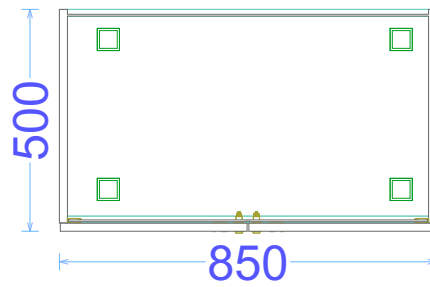

Divan: 1600 x 800 x 850

Sayı: 3 ed

Material: parça - Türkiye istehsalı
Aksesuar: Türkiye istehsalı

Elektrik ıxıřlarının zerini baęlayan dolab: 2800 x 600 x 500

Sayı: 1 d

Material: LDSP 18 mm - Trkiye istehsalı
Aksessuar: Trkiye istehsalı

Fayllar üçün şüşə qapılı dolab : 2000 x 850 x 500

Sayı: 1 əd

Material: LDSP 18 mm - Türkiyə istehsalı
Aksesuar: Türkiyə istehsalı

Kitab dolabı: 2000 x 600 x 350

Sayı: 1 əd

Material: LDSP 18 mm - Türkiyə istehsalı
Aksesuar: Türkiyə istehsalı