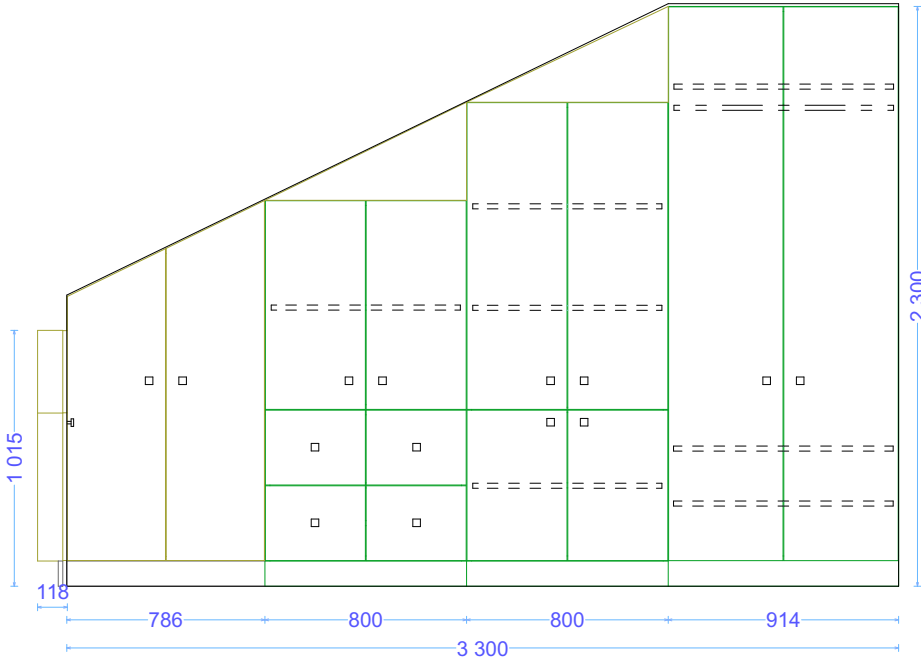

Konfrans zalı için masa: 1650 x 750 x 750

Sayı: 2 əd

Material: LDSP 18 mm - Türkiye istehsalı
Aksesuar: Türkiye istehsalı

Pilləkən altı dolab: 3300 x 2300 x 656 x 687

Sayı: 1 əd

Material: LDSP 18 mm - Türkiyə istehsalı
Aksesuar: Türkiyə istehsalı