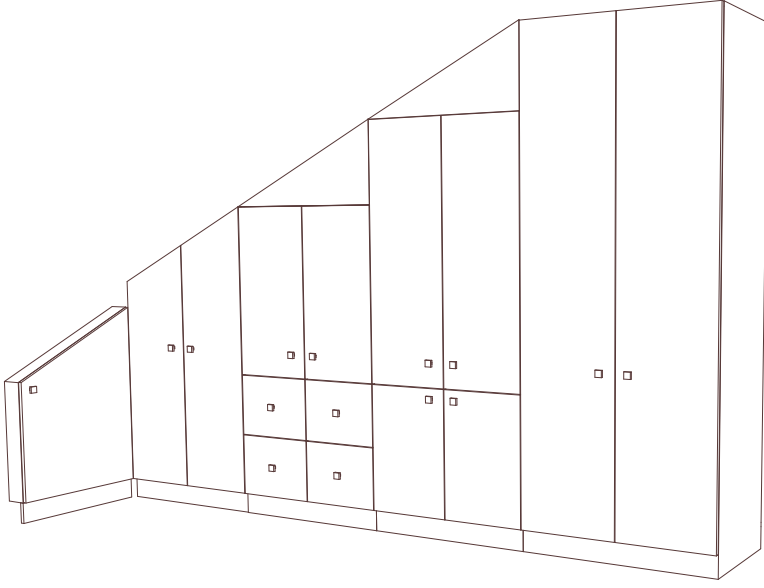

Fayllar üçün şüşə qapılı dolab : 2000 x 850 x 500

Sayı: 1 əd

Material: LDSP 18 mm - Türkiyə istehsalı
Aksesuar: Türkiyə istehsalı

Kitab dolabı: 2000 x 600 x 350

Sayı: 1 əd

Material: LDSP 18 mm - Türkiyə istehsalı
Aksesuar: Türkiyə istehsalı

Konfrans zalı için masa: 1650 x 750 x 750

Sayı: 2 əd

Material: LDSP 18 mm - Türkiye istehsalı
Aksesuar: Türkiye istehsalı

Pilləkən altı dolab: 3300 x 2300 x 656 x 687

Sayı: 1 əd

Material: LDSP 18 mm - Türkiyə istehsalı
Aksesuar: Türkiyə istehsalı