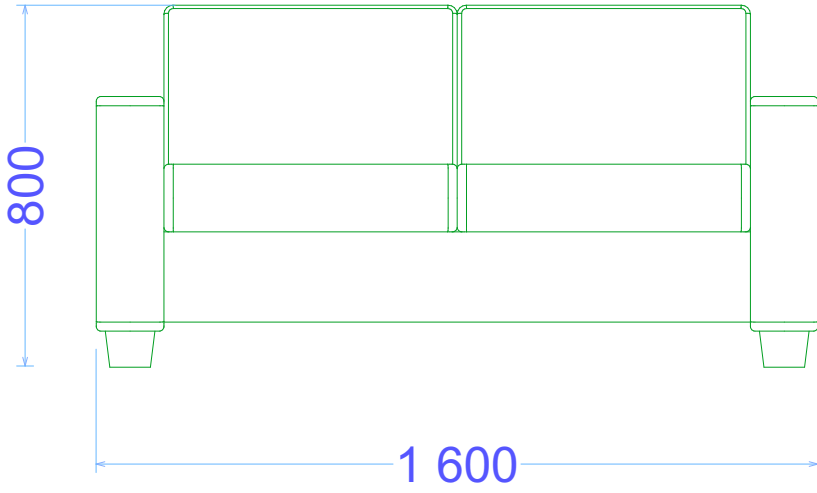

Asılıqlanlı geyim dolabı: 2800 x 600 x 500

Sayı: 1 əd

Material: LDSP 18 mm - Türkiyə istehsalı
Aksessuar: Türkiyə istehsalı

Çarpayı: 2070 x 950

Sayı: 25 əd

Material: LDSP 18 mm - Türkiye istehsalı

Baza: demir

Aksessuar: Türkiye istehsalı

Çərçivəli divar güzgüsü: 1800 x 600

Sayı: 13 əd

60

600

1 800

600

Material: LDSP 18 mm - Türkiye istehsalı
Aksesuar: Türkiye istehsalı

Divan: 1600 x 800 x 850

Sayı: 3 ed

Material: parça - Türkiye istehsalı
Aksesuar: Türkiye istehsalı

Elektrik ıxıřlarının zerini baęlayan dolab: 2800 x 600 x 500

Sayı: 1 d

Material: LDSP 18 mm - Trkiye istehsalı
Aksessuar: Trkiye istehsalı