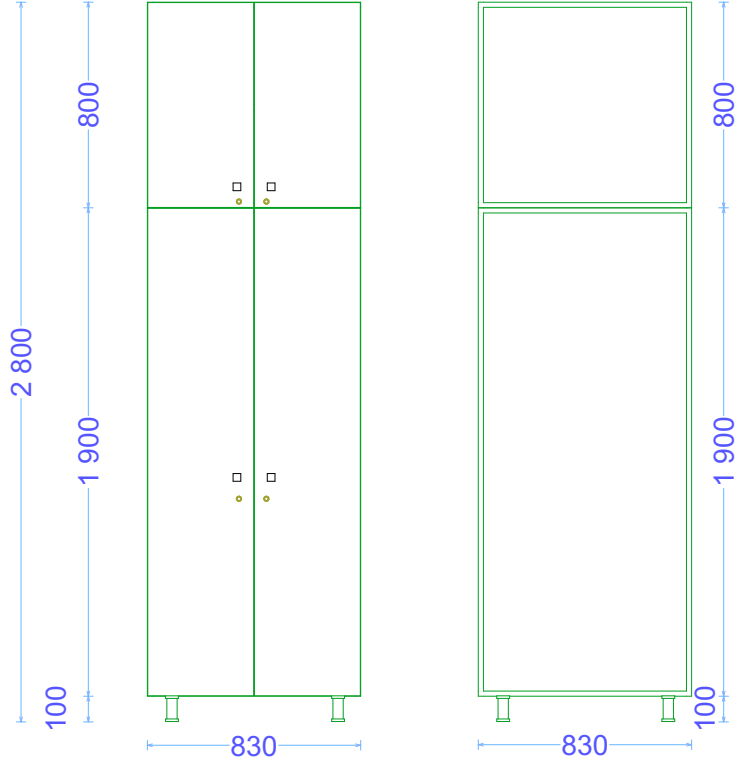

Divan: 1600 x 800 x 850

Sayı: 3 ed

Material: parça - Türkiye istehsalı
Aksesuar: Türkiye istehsalı

Elektrik ıxıřlarının zerini baęlayan dolab: 2800 x 600 x 500

Sayı: 1 d

Material: LDSP 18 mm - Trkiye istehsalı
Aksessuar: Trkiye istehsalı

Fayllar üçün şüşə qapılı dolab : 2000 x 850 x 500

Sayı: 1 əd

Material: LDSP 18 mm - Türkiyə istehsalı
Aksesuar: Türkiyə istehsalı

Kitab dolabı: 2000 x 600 x 350

Sayı: 1 əd

Material: LDSP 18 mm - Türkiyə istehsalı
Aksesuar: Türkiyə istehsalı

Konfrans zalı için masa: 1650 x 750 x 750

Sayı: 2 əd

Material: LDSP 18 mm - Türkiye istehsalı
Aksesuar: Türkiye istehsalı

Pilləkən altı dolab: 3300 x 2300 x 656 x 687

Sayı: 1 əd

Material: LDSP 18 mm - Türkiyə istehsalı
Aksesuar: Türkiyə istehsalı

Yazı masası : 1000 x 600 x 740

Sayı: 7 əd

Material: LDSP 18 mm - Türkiyə istehsalı
Aksesuar: Türkiyə istehsalı

Yazı masası : 1400 x 700 x 740

Sayı: 1 ed

Material: LDSP 18 mm - Türkiye istehsalı
Aksesuar: Türkiye istehsalı