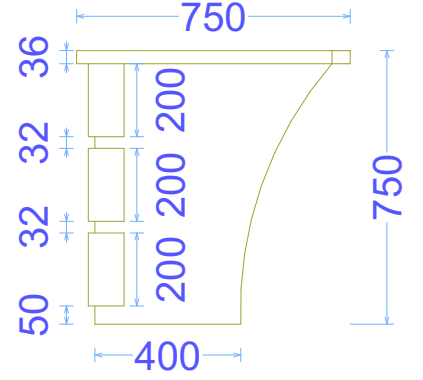

Divan: 1600 x 800 x 850

Sayı: 3 ed

Material: parça - Türkiye istehsalı
Aksesuar: Türkiye istehsalı

Elektrik ıxıřlarının zerini baęlayan dolab: 2800 x 600 x 500

Sayı: 1 d

Material: LDSP 18 mm - Trkiye istehsalı
Aksessuar: Trkiye istehsalı

Fayllar üçün şüşə qapılı dolab : 2000 x 850 x 500

Sayı: 1 əd

Material: LDSP 18 mm - Türkiyə istehsalı
Aksesuar: Türkiyə istehsalı

Kitab dolabı: 2000 x 600 x 350

Sayı: 1 əd

Material: LDSP 18 mm - Türkiyə istehsalı
Aksesuar: Türkiyə istehsalı

Konfrans zalı için masa: 1650 x 750 x 750

Sayı: 2 əd

Material: LDSP 18 mm - Türkiye istehsalı
Aksesuar: Türkiye istehsalı

Pilləkən altı dolab: 3300 x 2300 x 656 x 687

Sayı: 1 əd

Material: LDSP 18 mm - Türkiyə istehsalı
Aksesuar: Türkiyə istehsalı