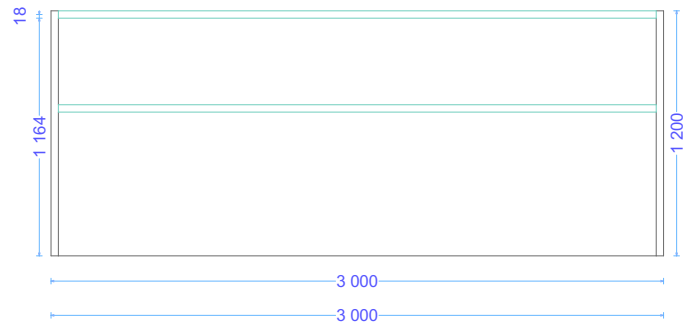

Qeydiyyat masası: 1200 x 3000 x 800

Sayı: 1 əd