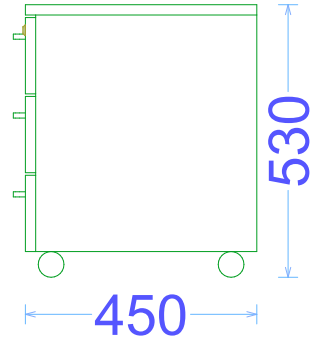

Sayı: 11 əd

Material: LDSP 18 mm - Türkiyə istehsalı
Aksessuar: Türkiyə istehsalı

Asılqanlı geyim dolabı : 2000 x 600 x 500

Sayı: 41 əd

Material: LDSP 18 mm - Türkiyə istehsalı
Aksessuar: Türkiyə istehsalı

Asılıqlanlı geyim dolabı: 2800 x 600 x 500

Sayı: 1 əd

Material: LDSP 18 mm - Türkiyə istehsalı
Aksessuar: Türkiyə istehsalı

Çarpayı: 2070 x 950

Sayı: 25 əd

Material: LDSP 18 mm - Türkiye istehsalı

Baza: demir

Divan: 1600 x 800 x 850

Sayı: 3 ed

Material: parça - Türkiye istehsalı
Aksesuar: Türkiye istehsalı

Elektrik ıxıřlarının zerini baęlayan dolab: 2800 x 600 x 500

Sayı: 1 d

Material: LDSP 18 mm - Trkiye istehsalı
Aksessuar: Trkiye istehsalı

Yazı masası : 1000 x 600 x 740

Sayı: 7 əd

Material: LDSP 18 mm - Türkiyə istehsalı
Aksesuar: Türkiyə istehsalı

Yazı masası : 1400 x 700 x 740

Sayı: 1 ed

Material: LDSP 18 mm - Türkiye istehsalı
Aksesuar: Türkiye istehsalı