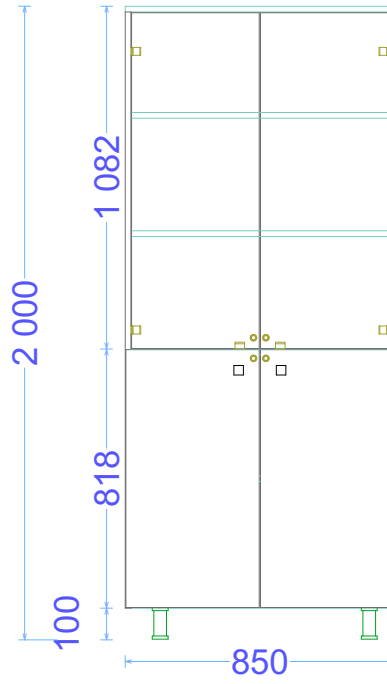

Divan: 1600 x 800 x 850

Sayı: 3 ed

Material: parça - Türkiye istehsalı
Aksesuar: Türkiye istehsalı

Elektrik ıxıřlarının zerini baęlayan dolab: 2800 x 600 x 500

Sayı: 1 d

Material: LDSP 18 mm - Trkiye istehsalı
Aksessuar: Trkiye istehsalı

Fayllar üçün şüşə qapılı dolab : 2000 x 850 x 500

Sayı: 1 əd

Material: LDSP 18 mm - Türkiyə istehsalı
Aksesuar: Türkiyə istehsalı

Kitab dolabı: 2000 x 600 x 350

Sayı: 1 əd

Material: LDSP 18 mm - Türkiyə istehsalı
Aksesuar: Türkiyə istehsalı

Konfrans zalı için masa: 1650 x 750 x 750

Sayı: 2 əd

Material: LDSP 18 mm - Türkiye istehsalı
Aksesuar: Türkiye istehsalı

Pilləkən altı dolab: 3300 x 2300 x 656 x 687

Sayı: 1 əd

Material: LDSP 18 mm - Türkiyə istehsalı
Aksesuar: Türkiyə istehsalı

Yazı masası : 1000 x 600 x 740

Sayı: 7 əd

Material: LDSP 18 mm - Türkiyə istehsalı
Aksesuar: Türkiyə istehsalı

Yazı masası : 1400 x 700 x 740

Sayı: 1 ed

Material: LDSP 18 mm - Türkiye istehsalı
Aksesuar: Türkiye istehsalı