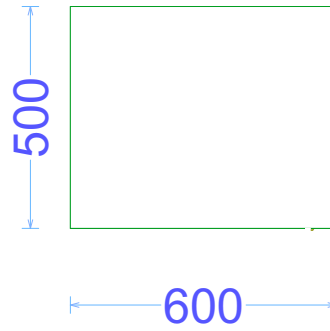

Sayı: 11 əd

Material: LDSP 18 mm - Türkiyə istehsalı
Aksessuar: Türkiyə istehsalı

Asılqanlı geyim dolabı : 2000 x 600 x 500

Sayı: 41 əd

Material: LDSP 18 mm - Türkiyə istehsalı
Aksessuar: Türkiyə istehsalı

Asılıqlanlı geyim dolabı: 2800 x 600 x 500

Sayı: 1 əd

Material: LDSP 18 mm - Türkiyə istehsalı
Aksessuar: Türkiyə istehsalı

Çarpayı: 2070 x 950

Sayı: 25 əd

Material: LDSP 18 mm - Türkiye istehsalı

Baza: demir