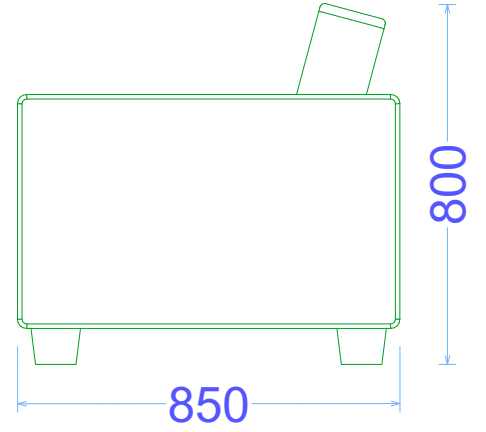

Asılıqlanlı geyim dolabı: 2800 x 600 x 500

Sayı: 1 əd

Material: LDSP 18 mm - Türkiyə istehsalı
Aksessuar: Türkiyə istehsalı

Çarpayı: 2070 x 950

Sayı: 25 əd

Material: LDSP 18 mm - Türkiye istehsalı

Baza: demir

Aksessuar: Türkiye istehsalı

Çərçivəli divar güzgüsü: 1800 x 600

Sayı: 13 əd

60

600

1 800

600

Material: LDSP 18 mm - Türkiye istehsalı
Aksesuar: Türkiye istehsalı

Divan: 1600 x 800 x 850

Sayı: 3 ed

Material: parça - Türkiye istehsalı
Aksesuar: Türkiye istehsalı

Elektrik ıxıřlarının zerini baęlayan dolab: 2800 x 600 x 500

Sayı: 1 d

Material: LDSP 18 mm - Trkiye istehsalı
Aksessuar: Trkiye istehsalı

Yazı masası : 1000 x 600 x 740

Sayı: 7 əd

Material: LDSP 18 mm - Türkiyə istehsalı
Aksesuar: Türkiyə istehsalı

Yazı masası : 1400 x 700 x 740

Sayı: 1 ed

Material: LDSP 18 mm - Türkiye istehsalı
Aksesuar: Türkiye istehsalı