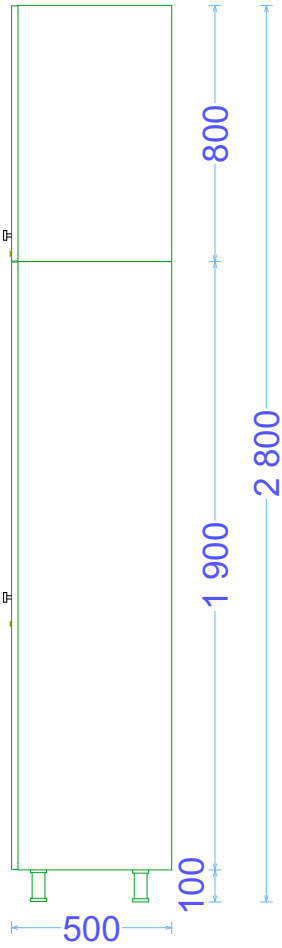

Sayı: 11 əd

Material: LDSP 18 mm - Türkiyə istehsalı
Aksessuar: Türkiyə istehsalı

Asılqanlı geyim dolabı : 2000 x 600 x 500

Sayı: 41 əd

Material: LDSP 18 mm - Türkiyə istehsalı
Aksessuar: Türkiyə istehsalı

Asılıqlanlı geyim dolabı: 2800 x 600 x 500

Sayı: 1 əd

Material: LDSP 18 mm - Türkiyə istehsalı
Aksessuar: Türkiyə istehsalı

Çarpayı: 2070 x 950

Sayı: 25 əd

Material: LDSP 18 mm - Türkiye istehsalı

Baza: demir

Divan: 1600 x 800 x 850

Sayı: 3 ed

Material: parça - Türkiye istehsalı
Aksesuar: Türkiye istehsalı

Elektrik ıxıřlarının zerini baęlayan dolab: 2800 x 600 x 500

Sayı: 1 d

Material: LDSP 18 mm - Trkiye istehsalı
Aksessuar: Trkiye istehsalı