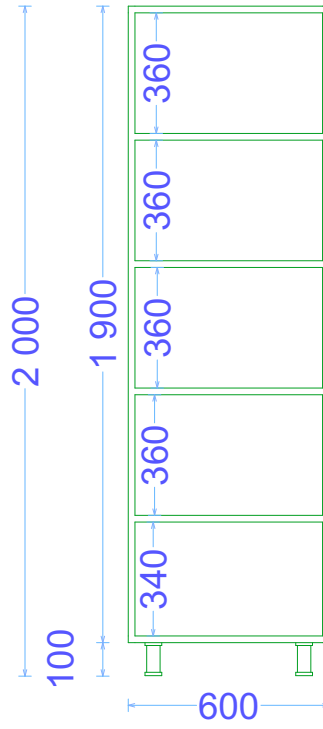

Divan: 1600 x 800 x 850

Sayı: 3 ed

Material: parça - Türkiye istehsalı
Aksesuar: Türkiye istehsalı

Elektrik ıxıřlarının zerini baęlayan dolab: 2800 x 600 x 500

Sayı: 1 d

Material: LDSP 18 mm - Trkiye istehsalı
Aksessuar: Trkiye istehsalı

Fayllar üçün şüşə qapılı dolab : 2000 x 850 x 500

Sayı: 1 əd

Material: LDSP 18 mm - Türkiyə istehsalı
Aksesuar: Türkiyə istehsalı

Kitab dolabı: 2000 x 600 x 350

Sayı: 1 əd

Material: LDSP 18 mm - Türkiyə istehsalı
Aksesuar: Türkiyə istehsalı

Konfrans zalı için masa: 1650 x 750 x 750

Sayı: 2 əd

Material: LDSP 18 mm - Türkiye istehsalı
Aksesuar: Türkiye istehsalı

Pilləkən altı dolab: 3300 x 2300 x 656 x 687

Sayı: 1 əd

Material: LDSP 18 mm - Türkiyə istehsalı
Aksesuar: Türkiyə istehsalı

Yazı masası : 1000 x 600 x 740

Sayı: 7 əd

Material: LDSP 18 mm - Türkiyə istehsalı
Aksesuar: Türkiyə istehsalı

Yazı masası : 1400 x 700 x 740

Sayı: 1 ed

Material: LDSP 18 mm - Türkiye istehsalı
Aksesuar: Türkiye istehsalı