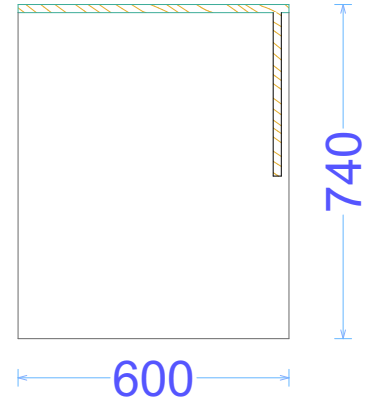

Konfrans zalı için masa: 1650 x 750 x 750

Sayı: 2 əd

Material: LDSP 18 mm - Türkiye istehsalı
Aksesuar: Türkiye istehsalı

Pilləkən altı dolab: 3300 x 2300 x 656 x 687

Sayı: 1 əd

Material: LDSP 18 mm - Türkiyə istehsalı
Aksesuar: Türkiyə istehsalı

Qeydiyyat masası: 1200 x 3000 x 800

Sayı: 1 əd

Material: LDSP 18 mm - Türkiyə istehsalı
Aksessuar: Türkiyə istehsalı

Rəfli geyim dolabı : 2000 x 600 x 500
Sayı: 5 əd

Material: LDSP 18 mm - Türkiyə istehsalı
Aksessuar: Türkiyə istehsalı

Təssərrüfat malları üçün dolab: 2800 x 600 x 500

Sayı: 5 əd

Material: LDSP 18 mm - Türkiyə istehsalı
Aksessuar: Türkiyə istehsalı

TV stand: 2700 x 2500 x 350

Sayı: 1 əd

Material: LDSP 18 mm - Türkiyə istehsalı
Aksesuar: Türkiyə istehsalı

Yazı masası : 1000 x 600 x 740

Sayı: 7 əd

Material: LDSP 18 mm - Türkiyə istehsalı
Aksesuar: Türkiyə istehsalı

Yazı masası : 1400 x 700 x 740

Sayı: 1 ed

Material: LDSP 18 mm - Türkiye istehsalı
Aksesuar: Türkiye istehsalı