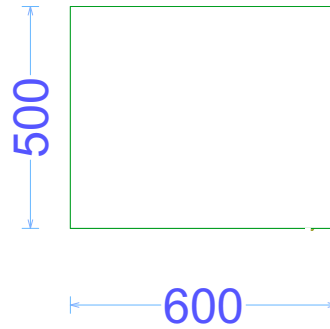

Material: LDSP 18 mm - Türkiyə istehsalı
Aksessuar: Türkiyə istehsalı