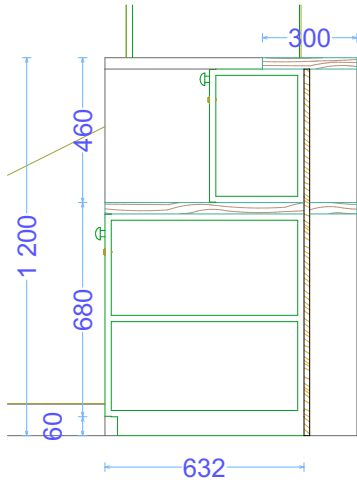

Divan: 1600 x 800 x 850

Sayı: 3 ed

Material: parça - Türkiye istehsalı
Aksesuar: Türkiye istehsalı

Elektrik ıxıřlarının zerini baęlayan dolab: 2800 x 600 x 500

Sayı: 1 d

Material: LDSP 18 mm - Trkiye istehsalı
Aksessuar: Trkiye istehsalı

Fayllar üçün şüşə qapılı dolab : 2000 x 850 x 500

Sayı: 1 əd

Material: LDSP 18 mm - Türkiyə istehsalı
Aksesuar: Türkiyə istehsalı

Kitab dolabı: 2000 x 600 x 350

Sayı: 1 əd

Material: LDSP 18 mm - Türkiyə istehsalı
Aksesuar: Türkiyə istehsalı

Konfrans zalı için masa: 1650 x 750 x 750

Sayı: 2 əd

Material: LDSP 18 mm - Türkiye istehsalı
Aksesuar: Türkiye istehsalı

Pilləkən altı dolab: 3300 x 2300 x 656 x 687

Sayı: 1 əd

Material: LDSP 18 mm - Türkiyə istehsalı
Aksesuar: Türkiyə istehsalı

Qeydiyyat masası: 1200 x 3000 x 800

Sayı: 1 əd

Material: LDSP 18 mm - Türkiyə istehsalı
Aksessuar: Türkiyə istehsalı

Rəfli geyim dolabı : 2000 x 600 x 500
Sayı: 5 əd

Material: LDSP 18 mm - Türkiyə istehsalı
Aksessuar: Türkiyə istehsalı