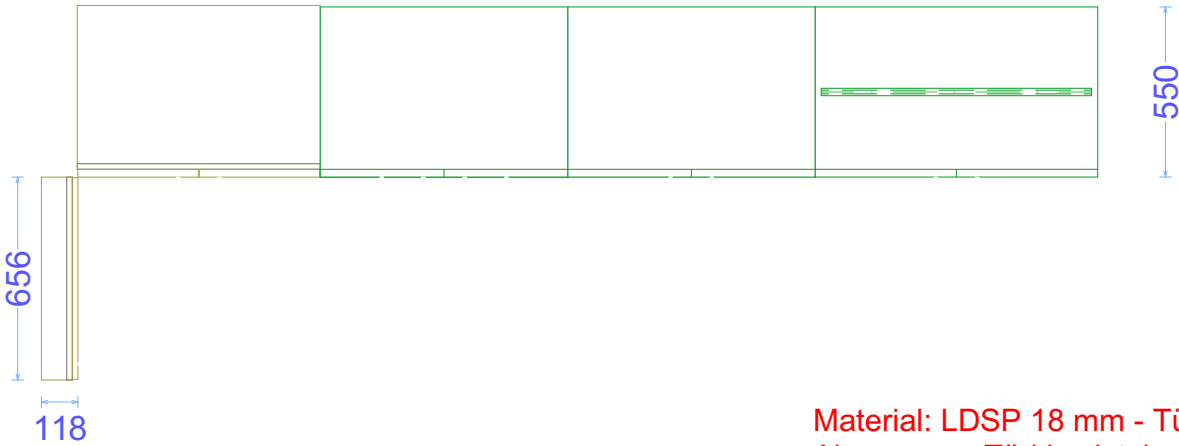

Konfrans zalı için masa: 1650 x 750 x 750

Sayı: 2 əd

Material: LDSP 18 mm - Türkiye istehsalı
Aksesuar: Türkiye istehsalı

Pilləkən altı dolab: 3300 x 2300 x 656 x 687

Sayı: 1 əd

Material: LDSP 18 mm - Türkiyə istehsalı
Aksesuar: Türkiyə istehsalı

Qeydiyyat masası: 1200 x 3000 x 800

Sayı: 1 əd

Material: LDSP 18 mm - Türkiyə istehsalı
Aksessuar: Türkiyə istehsalı

Rəfli geyim dolabı : 2000 x 600 x 500
Sayı: 5 əd

Material: LDSP 18 mm - Türkiyə istehsalı
Aksessuar: Türkiyə istehsalı

Yazı masası : 1000 x 600 x 740

Sayı: 7 əd

Material: LDSP 18 mm - Türkiyə istehsalı
Aksesuar: Türkiyə istehsalı

Yazı masası : 1400 x 700 x 740

Sayı: 1 ed

Material: LDSP 18 mm - Türkiye istehsalı
Aksesuar: Türkiye istehsalı